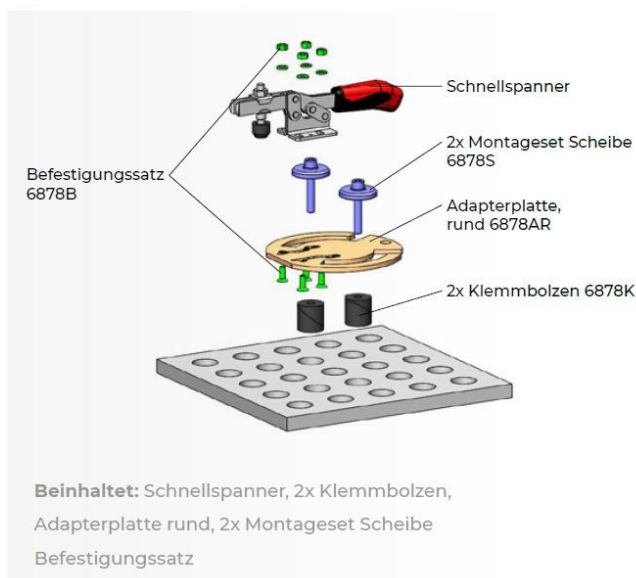

100mm

Backenbreite
100mm

125mm

Backenbreite
125mm

Optional auch mit
Rohrspannbacken-Paar

+

Bei Interesse freuen wir uns auf Ihre Kontaktaufnahme unter office@rath-co.at oder +43 2262 608

Schnellspanner Adapterset eckig

zur Befestigung auf Lochtischen (passend auf allen gängigen Schweißtischen System 28)

Set-Größe E2

BestellNr.: 565008
Schnellspanner: 6800-2

BestellNr.: 565014
Schnellspanner: 6830-2

Set-Größe E3

BestellNr.: 565010
Schnellspanner: 6800-3

BestellNr.: 565016
Schnellspanner: 6830-3

Set-Größe E4

BestellNr.: 565012
Schnellspanner: 6800-4

BestellNr.: 565018
Schnellspanner: 6830-4

Schnellspanner Adapterset rund

zur Befestigung auf Lochtischen (passend auf allen gängigen Schweißtischen System 28)

Set-Größe R2

BestellNr.: 565009
Schnellspanner: 6800-2

BestellNr.: 565015
Schnellspanner: 6830-2

Set-Größe R3

BestellNr.: 565011
Schnellspanner: 6800-3

BestellNr.: 565017
Schnellspanner: 6830-3

Set-Größe R4