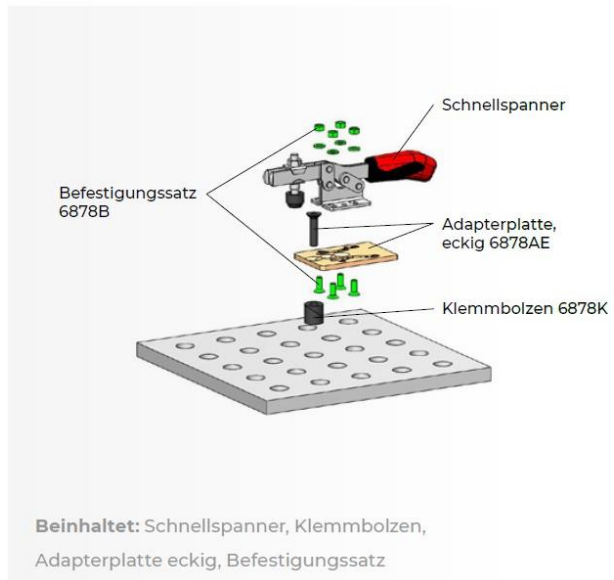

Schraubstock-Set für
alle gängigen Schweißische mit
Lochraster 28, 22 & 16

Zur Grundausrüstung einer jeden Werkstatt
gehört ein zuverlässiger Schraubstock.

Unser Schraubstock-Set für Ihren Schweißisch
beinhaltet: Schraubstock, Adapterplatte, Befesti-
gungsbolzen & -schrauben

100mm

Backenbreite
100mm

125mm

Backenbreite
125mm

Optional auch mit
Rohrspannbacken-Paar

+

Bei Interesse freuen wir uns auf Ihre Kontaktaufnahme unter office@rath-co.at oder +43 2262 608

Schnellspanner Adapterset eckig

zur Befestigung auf Lochtischen (passend auf allen gängigen Schweißtischen System 28)

Set-Größe E2

BestellNr.: 565008
Schnellspanner: 6800-2

BestellNr.: 565014
Schnellspanner: 6830-2

Set-Größe E3

BestellNr.: 565010
Schnellspanner: 6800-3

BestellNr.: 565016
Schnellspanner: 6830-3

Set-Größe E4

BestellNr.: 565012
Schnellspanner: 6800-4

BestellNr.: 565018
Schnellspanner: 6830-4

Schnellspanner Adapterset rund

zur Befestigung auf Lochtischen (passend auf allen gängigen Schweißtischen System 28)