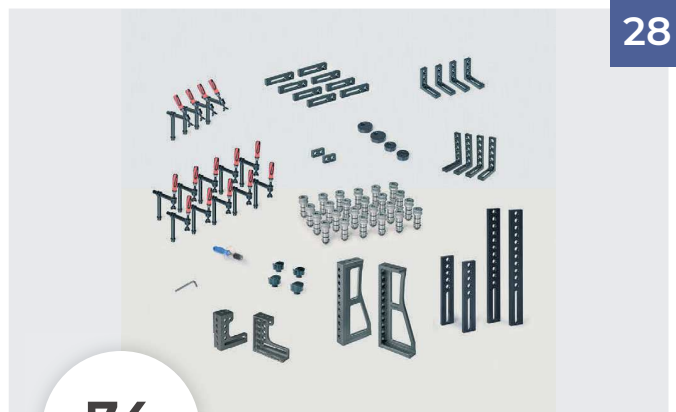

E28 PROFIEcoLINE Set 732

Art.-Nr.: E28-52000-732

28

74
TEILIG

Aktionspreis EUR 3.199,00
statt EUR 3.831,00 (gültig bis 30.09.2018)