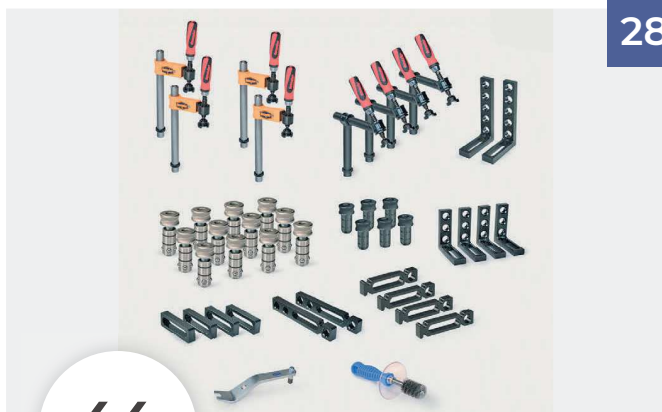

28

3D Tisch PROFIEcoLINE PE28 - DEMONT 760M

- ✓ Tischplatte mit Systembohrungen D28 im Raster 100 mm x 100 mm
- ✓ 3-reihiges Bohrungsbild an den Tischwangen
- ✓ Verbesserte Tischaussteifung durch zusätzliche Querverrippung
- ✓ Risslinien in X- und Y-Richtung durchgehend im Abstand von 100 mm
- ✓ Feinskalierung mit Millimeterteilung
- ✓ Koordinatenmarkierung der Bohrungen in X- und Y-Richtung
- ✓ Weniger Verschleiß, Schutz gegen Anhaftung von Schweißspritzern, extrem robust und langlebig durch Härtung DEMONT 760M

PROFI Eco Line TischPE28

2000 x 1000 x 850 mm
inkl. Härtung DEMONT 760M

Aktionspreis EUR 2.290,00
statt EUR 2.749,00 (gültig bis 30.09.2018)

PROFI Eco Line TischPE28

2400 x 1200 x 850 mm
inkl. Härtung DEMONT 760M

Aktionspreis EUR 2.920,00
statt EUR 3.499,00 (gültig bis 30.09.2018)

D28 PROFIPlusLINE Set 710

Art.-Nr.: D28-52000-710

28

44
TEILIG

Aktionspreis EUR 1.649,00
statt EUR 1.965,00 (gültig bis 30.09.2018)

E28 PROFIEcoLINE Set 732